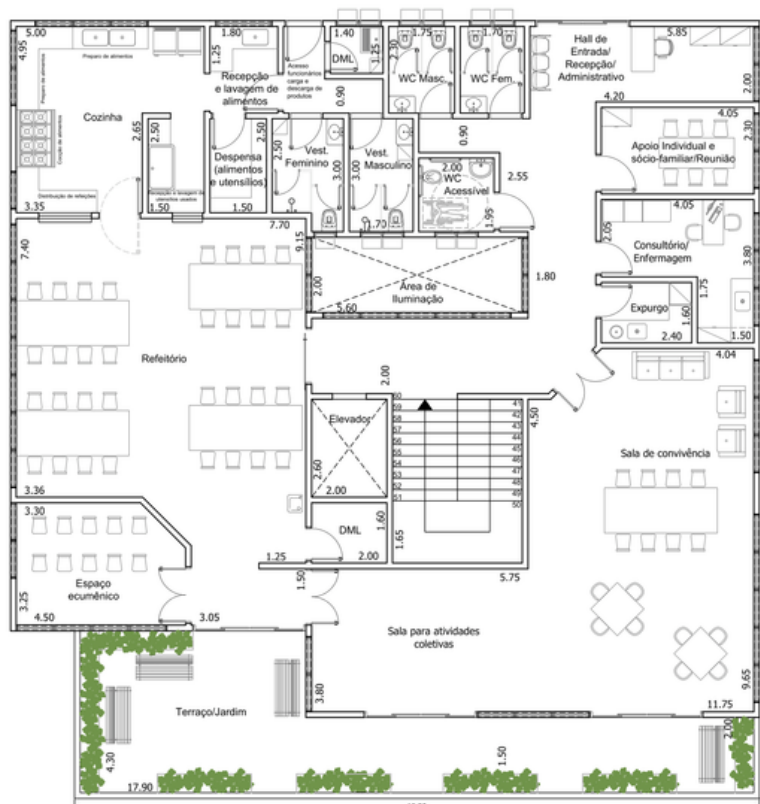

# Segundo Pavimento

SEGUNDO PAVIMENTO  
Área - 376,43 m<sup>2</sup>

**FF ENGENHARIA LTDA**

Engº Paulo César Freitas  
email: adm@ferreirafreitas.com  
fone: 35 - 3435 - 5983

# Terceiro Pavimento

TERCEIRO PAVIMENTO  
Área - 338,90 m<sup>2</sup>  
Total edificação: 1468,19 m<sup>2</sup>

**FF ENGENHARIA LTDA**

Engº Paulo César Freitas  
email: adm@ferreirafreitas.com  
fone: 35 - 3435 - 5983